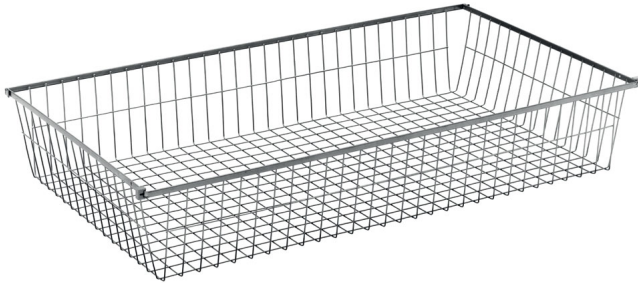

Wäschekorb gross von Jutzler

jutzlerkorbgross.jpg

Note : Pas noté

Prix

57,00 CHF

[Poser une question sur ce produit](#)

Description du produit

Wäschekorb gross von Jutzler

nur für Drehtürenschränke geeignet

inkl. Auszugsschienen

Belastung max. 10 kg

Breite 93,5 cm

Höhe: 15,5 cm

Tiefe 50,5 cm

■ Made in Switzerland