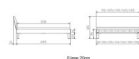

Trento Bett Sondrio Wildeiche von Hasena

Note : Pas noté

Prix

619,00 CHF

[Poser une question sur ce produit](#)

Description du produit

Trento Bett Sondrio Wildeiche von Hasena

Rahmen: Trento 16 cm in Wildeiche Natur, geölt

Kopfteil: Lecco Kopfteil Kunstleder Kul smoke 336 (bei 200 cm breiten Betten Kopfteil 180 cm

Füsse: Roca Metall anthrazit 20 **oder** 25 cm Höhe