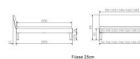

Trento Bett Sondrio Wildeiche von Hasena

Note : Pas noté

Prix

619,00 CHF

[Poser une question sur ce produit](#)

Description du produit

Trento Bett Sondrio Wildeiche von Hasena

Rahmen: Trento 16 cm in Wildeiche Natur, geölt

Kopfteil: Lecco Kopfteil Kunstleder Kul smoke 336 (bei 200 cm breiten Betten Kopfteil 180 cm

Füsse: Roca Metall anthrazit 20 **oder** 25 cm Höhe