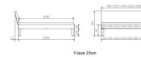

Trento Bett Sondrio Nussbaum von Hasena

Note : Pas noté

Prix

723,00 CHF

[Poser une question sur ce produit](#)

Description du produit

Trento Bett Sondrio Nussbaum von Hasena

Rahmen: Trento 16 cm, Nussbaum Natur, geölt
Kopfteil: Lecco Kopfteil Kunstleder Kul smoke 336 (bei 200 cm breiten Betten Kopfteil 180 cm
Füsse: Roca Metall anthrazit 20 **oder** 25 cm Höhe