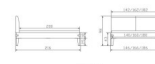

Trento Bett Simone Nussbaum von Hasena

Note : Pas noté

Prix

1302,00 CHF

[Poser une question sur ce produit](#)