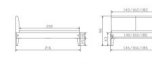

Trento Bett Simone Nussbaum von Hasena

Note : Pas noté

Prix

1302,00 CHF

[Poser une question sur ce produit](#)