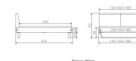

Trento Bett Simone Nussbaum von Hasena

Note : Pas noté

Prix

1302,00 CHF

[Poser une question sur ce produit](#)