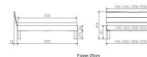

Trento Bett Renzetti Wildeiche von Hasena

Note : Pas noté

Prix

781,00 CHF

[Poser une question sur ce produit](#)

Description du produit

Trento Bett Renzetti Wildeiche von Hasena

Kopfteil: Turano 43 cm Wildeiche natur geölt

Rahmen: Trento 16 cm Wildeiche natur geölt

Füsse: Tunca Wildeiche natur geölt 20 cm oder 25 cm Höhe