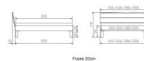

Trento Bett Renzetti Wildeiche von Hasena

Note : Pas noté

Prix

781,00 CHF

[Poser une question sur ce produit](#)

Description du produit

Trento Bett Renzetti Wildeiche von Hasena

Kopfteil: Turano 43 cm Wildeiche natur geölt

Rahmen: Trento 16 cm Wildeiche natur geölt

Füsse: Tunca Wildeiche natur geölt 20 cm oder 25 cm Höhe