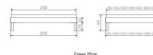

Trento Bett Rapallo Nussbaum von Hasena

Note : Pas noté

Prix

600,00 CHF

[Poser une question sur ce produit](#)

Description du produit

Trento Bett Rapallo Nussbaum von Hasena

ohne Kopfteil

Rahmen: Trento 16 cm in Nussbaum, geölt

Füsse: Tunca 20 cm oder 25 cm Höhe