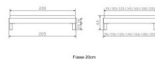

Trento Bett Rapallo Nussbaum von Hasena

Note : Pas noté

Prix

600,00 CHF

[Poser une question sur ce produit](#)

Description du produit

Trento Bett Rapallo Nussbaum von Hasena

ohne Kopfteil

Rahmen: Trento 16 cm in Nussbaum, geölt

Füsse: Tunca 20 cm oder 25 cm Höhe