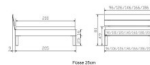

Trento Bett Prato Kernbuche von Hasena

Note : Pas noté

Prix

480,00 CHF

[Poser une question sur ce produit](#)

Description du produit

Trento Bett Prato Kernbuche von Hasena

Rahmen: Trento 16 cm in Kernbuche natur, geölt
Kopfteil: Ello (bei 200 cm breiten Betten Kopfteil 180cm)
Füsse: Tunca 20 cm oder 25 cm Höhe