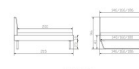

Kieferholz 20 cm

Note : Pas noté

Prix

972,00 CHF

[Poser une question sur ce produit](#)

Description du produit

Trento Bett Pietro Wildeiche von Hasena