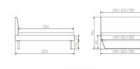

Trento Bett Pietro Nussbaum von Hasena

Note : Pas noté

Prix

1302,00 CHF

[Poser une question sur ce produit](#)

Description du produit

Trento Bett Pietro Nussbaum von Hasena