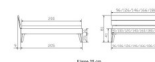

Trento Bett Ortona MDF weiss deckend lackiert von Hasena

Note : Pas noté

Prix

522,00 CHF

[Poser une question sur ce produit](#)

Description du produit

Trento Bett Ortona MDF weiss deckend lackiert von Hasena