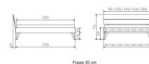

Trento Bett Ortona MDF weiss deckend lackiert von Hasena

Note : Pas noté

Prix

522,00 CHF

[Poser une question sur ce produit](#)

Description du produit

Trento Bett Ortona MDF weiss deckend lackiert von Hasena