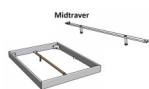

Trento Bett Ortona Kernbuche von Hasena

Note : Pas noté

Prix

522,00 CHF

[Poser une question sur ce produit](#)

Description du produit

Trento Bett Ortona Kernbuche von Hasena