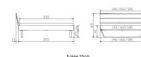

Trento Bett Levane Wildeiche von Hasena

Note : Pas noté

Prix

802,00 CHF

[Poser une question sur ce produit](#)

Description du produit

Trento Bett Levane Wildeiche von Hasena

Kopfteil: Turano 43 cm Wildeiche natur geölt
Rahmen: Trento 16 cm Wildeiche natur geölt
Füße: Kufen Glyd anthrazit 20 cm oder 25 cm Höhe