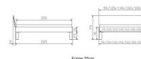

Trento Bett Forti Nussbaum von Hasena

Note : Pas noté

Prix

773,00 CHF

[Poser une question sur ce produit](#)

Description du produit

Trento Bett Forti Nussbaum von Hasena

Rahmen: Trento 16 cm in Nussbaum, natur, geölt

Kopfteil: Pella (bei 200 cm breiten Betten Kopfteil 180cm)

Füße: Tunca 20 cm oder 25 cm Höhe