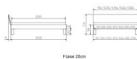

Trento Bett Forti Nussbaum von Hasena

Note : Pas noté

Prix

773,00 CHF

[Poser une question sur ce produit](#)

Description du produit

Trento Bett Forti Nussbaum von Hasena

Rahmen: Trento 16 cm in Nussbaum, natur, geölt

Kopfteil: Pella (bei 200 cm breiten Betten Kopfteil 180cm)

Füße: Tunca 20 cm oder 25 cm Höhe