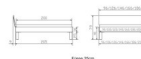

Trento Bett Forti Nussbaum von Hasena

Note : Pas noté

Prix

774,00 CHF

[Poser une question sur ce produit](#)

Description du produit

Trento Bett Forti Nussbaum von Hasena

Rahmen: Trento 16 cm in Nussbaum, natur, geölt
Kopfteil: Pella (bei 200 cm breiten Betten Kopfteil 180cm)
FüÙe: Tunca 20 cm oder 25 cm Höhe