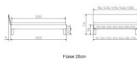

Trento Bett Forti Nussbaum von Hasena

Note : Pas noté

Prix

774,00 CHF

[Poser une question sur ce produit](#)

Description du produit

Trento Bett Forti Nussbaum von Hasena

Rahmen: Trento 16 cm in Nussbaum, natur, geölt
Kopfteil: Pella (bei 200 cm breiten Betten Kopfteil 180cm)
FüÙe: Tunca 20 cm oder 25 cm Höhe