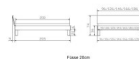

Trento Bett Forti MDF weiss deckend lackiert von Hasena

Note : Pas noté

Prix

480,00 CHF

[Poser une question sur ce produit](#)

Description du produit

Trento Bett Forti MDF weiss deckend lackiert von Hasena