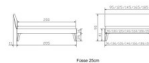

Trento Bett Caprile Wildeiche von Hasena

Note : Pas noté

Prix

637,00 CHF

[Poser une question sur ce produit](#)

Description du produit

Trento Bett Caprile Wildeiche von Hasena

Rahmen: Trento 16cm in Wildeiche natur, geölt
Kopfteil: Lecco in Kunstleder Kul black 312 (bei 200 cm breiten Betten Kopfteil 180cm)
Füsse: Nelo 20 cm oder 25 cm Höhe