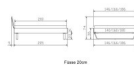

Trento Bett Asti Kernbuche von Hasena

Frame 20cm