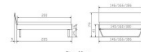

Frame 20cm

Note : Pas noté

Prix

590,00 CHF

[Poser une question sur ce produit](#)

Description du produit

Trento Bett Asti Kernbuche von Hasena

Bettrahmen: Trento 16 cm Höhe, Kernbuche Natur, geölt
Kopfteil: Pella (bei 200 cm breiten Betten Kopfteil 180 cm)
Füße: Kufen Glyd anthrazit 20 **oder** 25 cm Höhe