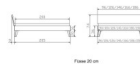

Trento Bett Ancona Kernbuche von Hasena

Note : Pas noté

Prix

522,00 CHF

[Poser une question sur ce produit](#)

Description du produit

Trento Bett Ancona Kernbuche von Hasena

Rahmen: Trento 16cm in Kernbuche natur, geölt

Füsse: Nelo 20 cm oder Höhe 25 cm

Kopfteil: Pella (bei 200 cm breiten Betten Kopfteil 180cm)