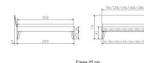

Trento Bett Ancona Kernbuche von Hasena

Note : Pas noté

Prix

522,00 CHF

[Poser une question sur ce produit](#)

Description du produit

Trento Bett Ancona Kernbuche von Hasena

Rahmen: Trento 16cm in Kernbuche natur, geölt

Füsse: Nelo 20 cm oder Höhe 25 cm

Kopfteil: Pella (bei 200 cm breiten Betten Kopfteil 180cm)