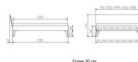

Trento Bett Ancona Buche weiss von Hasena

Note : Pas noté

Prix

522,00 CHF

[Poser une question sur ce produit](#)

Description du produit

Trento Bett Ancona Buche weiss von Hasena

Rahmen: Trento 16cm in Buche massiv, weiss deckend, lackiert

Füsse: Nelo 20 cm oder Höhe 25 cm

Kopfteil: Pella (bei 200 cm breiten Betten Kopfteil 180cm)