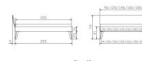

Trento Bett Ancona Buche weiss von Hasena

Note : Pas noté

Prix

522,00 CHF

[Poser une question sur ce produit](#)

Description du produit

Trento Bett Ancona Buche weiss von Hasena

Rahmen: Trento 16cm in Buche massiv, weiss deckend, lackiert

Füsse: Nelo 20 cm oder Höhe 25 cm

Kopfteil: Pella (bei 200 cm breiten Betten Kopfteil 180cm)