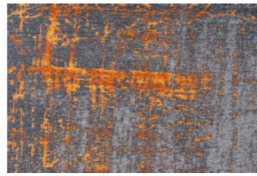

tep165.jpg

Note : Pas noté

Prix

126,00 CHF

[Poser une question sur ce produit](#)

Description du produit

Teppich Scru

Lieferbare Grössen: 80x150 cm / 120x180 cm / 155x230 cm / 200x290 cm

33% Polyester, 33% Baumwolle, 34% Acrylic

Polhöhe 6.0MM

Totalgewicht 1'200 G/M2