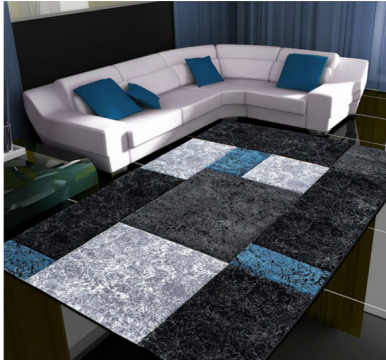

Teppich Hawaii

Note : Pas noté

Prix

136,00 CHF

[Poser une question sur ce produit](#)

Description du produit

Teppich Hawaii