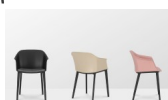

Stuhl Inta Frame

Note : Pas noté

Prix

125,00 CHF

[Poser une question sur ce produit](#)

Description du produit

Stuhl Inta Frame
Moderner Besucherstuhl von Nowystyl
mit 4-Fuss-Kunststoffgestell,
für Innen- / Ausseneinsatz,
4-Fuss-Gestell – aus schwarzem Polypropylen(PP), ovale Füße,
hochwertige Verarbeitung ,Kunststoffschale
Sitz, Rückenlehne und Armlehnen als eine gleichförmige
Kunststoffschale in den Farben: Cream (CE), Powder(PR),
Black(B) lieferbar
Gesamthöhe 77,5 cm
Gesamtbreite 55,5 cm
Gesamttiefe 54 cm
Sitzhöhe 46 cm
Produktgarantie 3 Jahre
Maximales Nutzungsgewicht: 110 kg
weiteres Zubehör wie Sitzpolsterung auf Anfrage