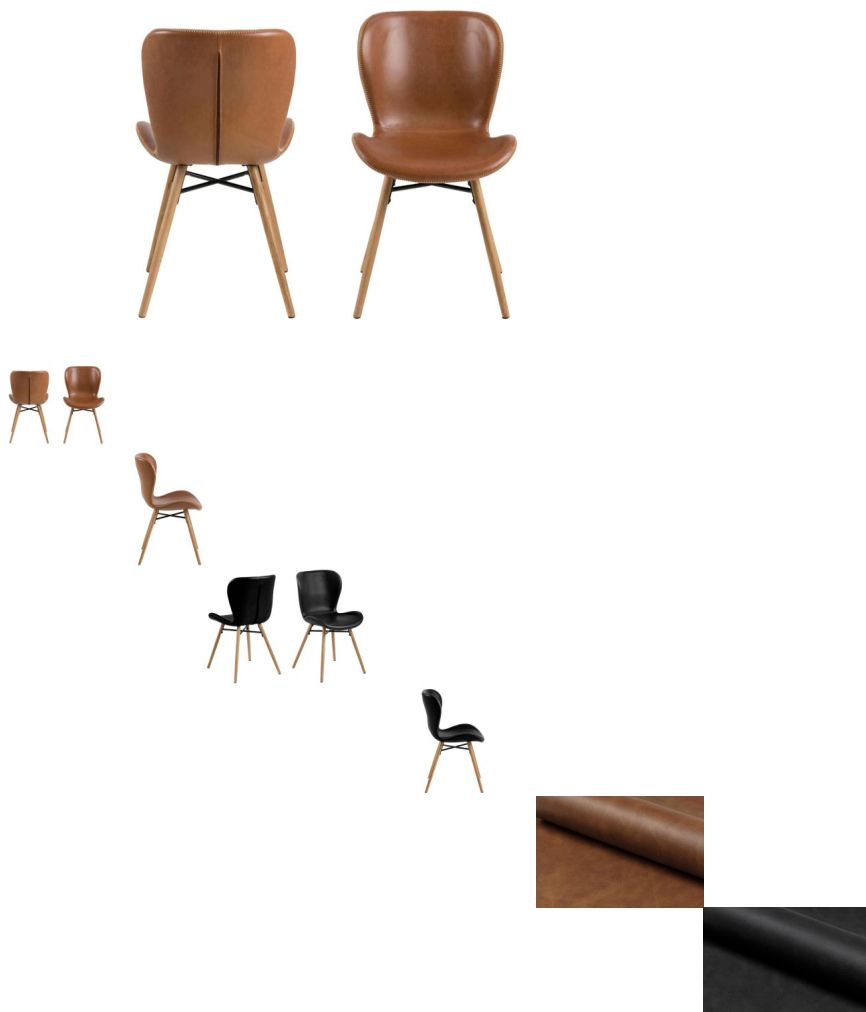

Stuhl Batilda Kunstleder

Note : Pas noté

Prix

99,00 CHF

[Poser une question sur ce produit](#)

Description du produit

Stuhl Batilda Kunstleder