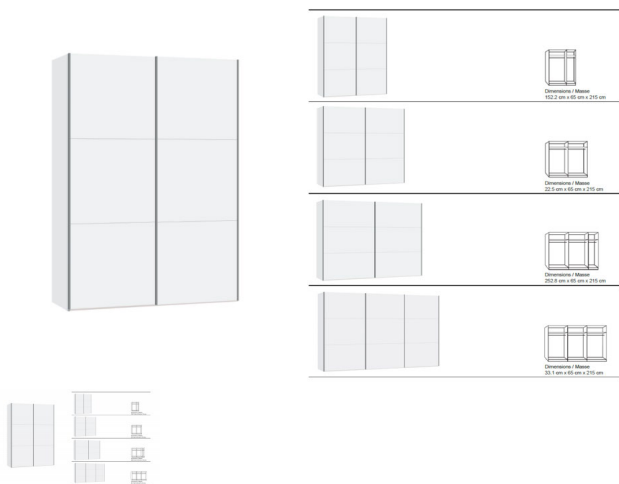

Schwebetürenschränk Jutzler

Note : Pas noté

Prix

704,00 CHF

[Poser une question sur ce produit](#)

Description du produit

Schwebetürenschränk Jutzler

Korpus Premiumweiss
Front Premiumweiss
in diversen Breiten bestellbar: 152.2 - 202.5 - 252.8 - 303,1 cm
Höhe 215 cm
Tiefe 65 cm
im Preis inbegriffen: 1 Tablar und 1 Kleiderstange pro Abteil

■ Made in Switzerland