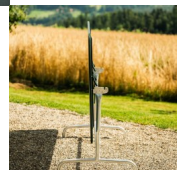

Rigi Metalltisch 140x80 klappbar Gestell farbig von Schaffner

Note : Pas noté
Prix

1062,00 CHF

Lieferzeit ca.
4 - 6 Wochen*
*Lagerbestand anfragen

[Poser une question sur ce produit](#)

Description du produit

Rigi Metalltisch 140x80 klappbar Gestell farbig von Schaffner

Tischplatte: Mit langlebiger Polyesterpulverbeschichtung, in verschiedenen Farben erhältlich. Abgerundete Kanten, klappbar, mit Sturmsicherung und Selbstarretierung.

Tischgestell: galvanisch verzinkt und beschichtet

Höhe: 72 cm

Länge: 140 cm

Breite: 80 cm

Produkt Gewicht: 20 kg

100 % wetterfest

■ in der Schweiz produziert

Für weitere Farbkombinationen verwenden Sie den Konfigurator auf schaffner-ag.ch