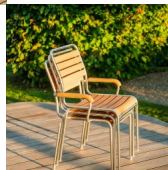

Rigi Holzplatten Stuhl mit Armlehne Gestell feuerverzinkt von Schaffner

stuhl-rigi-ohne-a2.jpg

Note : Pas noté

Prix

676,00 CHF

Lieferzeit ca.
3 - 5 Wochen*
*Lagerbestand anfragen

[Poser une question sur ce produit](#)

Description du produit

Rigi Holzlatten Stuhl mit Armlehne Gestell feuerverzinkt von Schaffner

Sitzfläche: Latten aus Schweizer Esche massiv

Gestell: feuerverzinkt (bietet einen langandauernden Schutz gegen das Rosten des Stahls.)

Länge: 59 cm

Breite: 60 cm

Höhe Sitzfläche: 47 cm

Höhe Armlehne: 66 cm

Belastbarkeit: 120 kg

■ in der Schweiz produziert

Für weitere Farbkombinationen verwenden Sie den Konfigurator auf schaffner-ag.ch