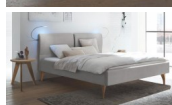

Polsterbett Dream Line Pronto Tamara von Hasena

Note : Pas noté

Prix

774,00 CHF

[Poser une question sur ce produit](#)

Description du produit

Polsterbett Dream Line Pronto Tamara von Hasena

Bezug Stoff Pepe Farbe Pepe beige, Pepe grey
Holzausführungen: Wildbuche Natur, geölt, Eiche bright, geölt, Nussbaum, geölt
Füsse: Höhe 20 cm **oder** 25 cm