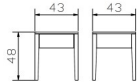

Nachttisch Styly von Hasena

Note : Pas noté

Prix

342,00 CHF

[Poser une question sur ce produit](#)

Description du produit

Nachttisch Styly von Hasena

1 geräumiger Schublade mit Stauraum und Softclose Einzug Blumotion von Blum

Farbe: Wildeiche Natur geölt (99)

Masse: BxHxT 43x48x43 cm (auch ideal für höhere Betten geeignet)

Holzherkunft: Kroatien

montiert

Die Hölzer sind mit dem Forest Stewardship Council®, kurz FSC® genannt, ausgezeichnet. Es wird nur Holz aus verantwortungsvoller Waldbewirtschaftung verwendet.