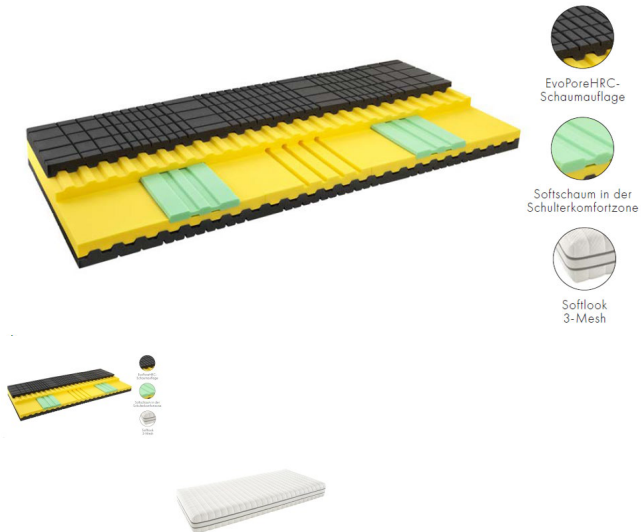

Matratze Gloria von Robusta

Aktionspreis!

Note : Pas noté

Prix

798,00 CHF

[Poser une question sur ce produit](#)

Description du produit

Aufbau und Komfort:

7-Zonen-EvoPoreHRC-Schaumkern mit integrierter Schulterkomfortzone
Längs- und querprofilierter Schaumauflagen für punktgenaue Körperanpassung
Mittelzonenverstärkung und Lendenstütze für optimale Ergonomie

Kernhöhe: 18 cm
Gesamthöhe: 21 cm