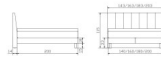

Hasena Pronto Boxspringbett Reina

Note : Pas noté
Prix

1454,00 CHF

[Poser une question sur ce produit](#)

Description du produit