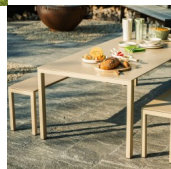

Note : Pas noté

Prix

2538,00 CHF

[Poser une question sur ce produit](#)