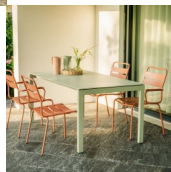

Note : Pas noté

Prix

2538,00 CHF

[Poser une question sur ce produit](#)