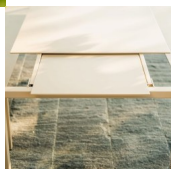

Note : Pas noté

Prix

1913,00 CHF

[Poser une question sur ce produit](#)

Description du produit

Luzern Glasfasertisch 140/200x80 ausziehbar von Schaffner

Tischplatte: Fiberglasplatte acht Millimeter dünn, mit 25 % Glasfasern – Auszugsplatte 60 cm
Tischgestell: reine Polyesterpulver-Beschichtung – in verschiedenen Farben