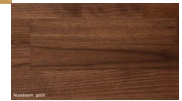

Esstisch Dora

Detail: Kante mit Beis-Schulterkante

Note : Pas noté

Prix

1543,00 CHF

[Poser une question sur ce produit](#)

Description du produit

Esstisch Dora

Verfügbare Holzarten:

Wildecke, Kernbuche, Eiche, Nussbaum alle Holzarten sind Farbneutral geölt

Holzherkunft: Tschechien

Die Hölzer sind mit dem Forest Stewardship Council®, kurz FSC® genannt ausgezeichnet. Es wird nur Holz aus verantwortungsvoller Waldbewirtschaftung verwendet,

Produktinformation geölte Holzoberfläche:

Eine geölte Oberfläche bringt den natürlichen Farbcharakter des Holzes hervor, die geölte Oberfläche wird wärmer und die Struktur des Holzes wird deutlich sichtbar.