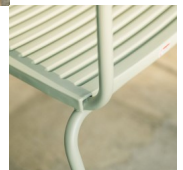

## Bodensee Lamello-Stuhl mit Armlehne von Schaffner

lamello1.jpg

Note : Pas noté

**Prix**

157,00 CHF

Lieferzeit ca.  
6 - 8 Wochen\*  
\* Lagerbestand anfragen

[Poser une question sur ce produit](#)

Description du produit

Bodensee Lamello-Stuhl mit Armlehne von Schaffner

Sitzschale und Gestell sind in verschiedenen Farben erhältlich. Sitz- und Rückenteil bestehen aus pflegeleichtem, robustem Kunststoff

Grösse: ca. B 52 cm x T 60 cm x H 87 cm

Sitzhöhe: ca. 47 cm

Armlehnenhöhe: ca. 65 cm

Gewicht: ca. 5,6 kg

Maximale Belastung: 120 kg

stapelbar

100 % wetterfest

■ in der Schweiz produziert

Für weitere Farbkombinationen verwenden Sie den Konfigurator auf [schaffner-ag.ch](http://schaffner-ag.ch)