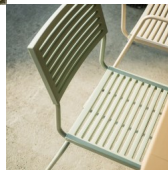

## Bodensee Lamello-Stuhl mit Armlehne von Schaffner

lamello1.jpg

Note : Pas noté

**Prix**

157,00 CHF

Lieferzeit ca.  
6 - 8 Wochen\*  
\* Lagerbestand anfragen

[Poser une question sur ce produit](#)

Description du produit

Bodensee Lamello-Stuhl mit Armlehne von Schaffner

Sitzschale und Gestell sind in verschiedenen Farben erhältlich. Sitz- und Rückenteil bestehen aus pflegeleichtem, robustem Kunststoff

Grösse: ca. B 52 cm x T 60 cm x H 87 cm

Sitzhöhe: ca. 47 cm

Armlehnenhöhe: ca. 65 cm

Gewicht: ca. 5,6 kg

Maximale Belastung: 120 kg

stapelbar

100 % wetterfest

■ in der Schweiz produziert

Für weitere Farbkombinationen verwenden Sie den Konfigurator auf [schaffner-ag.ch](http://schaffner-ag.ch)