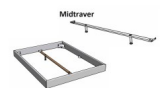

Bett Lounge Pieve Buche von Hasena

Note : Pas noté
Prix

635,00 CHF

[Poser une question sur ce produit](#)