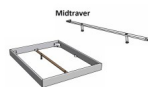

Bett Lounge Montieri Wildbuche von Hasena

Wildbuche inkl. Kopf

links

rechts

links

rechts

Mitteboiler

Kopfboilermontage

Optionale Nachttische:

Drift: B/T/H ca.: 48 x 35 x 9 cm – freischwebende Montage (Montage erfolgt direkt am Bettrahmen)

Seva: B/T/H ca.: 48 x 38 x 16 cm – freischwebende Montage (Montage erfolgt direkt am Bettrahmen)