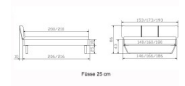

Frame 20 cm

Frame 25 cm

Note : Pas noté

Prix

919,00 CHF

Lieferzeit ca.
2 - 4 Wochen*

*Lagerbestand anfragen

[Poser une question sur ce produit](#)

Description du produit

Bett Lounge Montieri Wildbuche von Hasena

Bettrahmen: Lounge 18 cm in Wildbuche Natur, geölt

Kopfteil: Bezug Kunstleder Kul smoke

Füsse: anthrazit, Höhe 20 cm **oder** 25 cm

Ab Grösse: 160/200 inkl. Bettladewinkel, 2 Mittelauflegewinkel mit 2 Stützfüssen

Optionale Nachttische:

Drift: B/T/H ca.: 48 x 35 x 9 cm – freischwebende Montage (Montage erfolgt direkt am Bettrahmen)

Seva: B/T/H ca.: 48 x 38 x 16 cm – freischwebende Montage (Montage erfolgt direkt am Bettrahmen)

Stand: B/T/H ca.: 48 x 38 x 42 cm

Surf: B/T/H ca.: 48 x 38 x 36 cm – Kufen Füsse

Styly: B/T/H ca.: 43 x 43 x 48 cm - 1 Schublade

Optional Mitteltraverse:

stützt die Lattenroste längs in der Mitte ab.

Für Betten ab Breite 160 cm mit 2 Lattenrosten oder Motorrahmeneinbau empfehlen wir den Einsatz einer Mitteltraverse.