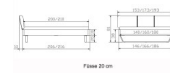

Bett Lounge Montieri Wildbuche von Hasena

Wildbuche inkl. Kopf

links

rechts

links

rechts

Mitteboiler

Kopfboilermontage

Description du produit

Bett Lounge Montieri Wildbuche von Hasena

Bettrahmen: Lounge 18 cm in Wildbuche Natur, geölt

Kopfteil: Bezug Kunstleder Kul smoke

Füsse: anthrazit, Höhe 20 cm **oder** 25 cm

Ab Grösse: 160/200 inkl. Bettladewinkel, 2 Mittelauflegewinkel mit 2 Stützfüssen

Optionale Nachttische:

Drift: B/T/H ca.: 48 x 35 x 9 cm – freischwebende Montage (Montage erfolgt direkt am Bettrahmen)

Seva: B/T/H ca.: 48 x 38 x 16 cm – freischwebende Montage (Montage erfolgt direkt am Bettrahmen)

Stand: B/T/H ca.: 48 x 38 x 42 cm

Surf: B/T/H ca.: 48 x 38 x 36 cm – Kufen Füsse

Styly: B/T/H ca.: 43 x 43 x 48 cm - 1 Schublade

Optional Mitteltraverse:

stützt die Lattenroste längs in der Mitte ab.

Für Betten ab Breite 160 cm mit 2 Lattenrosten oder Motorrahmeneinbau empfehlen wir den Einsatz einer Mitteltraverse.