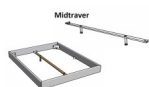

Bett Lounge Mareto Wildbuche von Hasena

Wildbuche natur park

Fluss 20 cm

Fluss 25 cm

Note : Pas noté

Prix

908,00 CHF

Lieferzeit ca.
2 - 4 Wochen*

*Lagerbestand anfragen

[Poser une question sur ce produit](#)

Description du produit

Bett Lounge Mareto Wildbuche von Hasena

Bettrahmen: Lounge 18 cm in Wildbuche natur, geölt
Kopfteil: ca. 44 cm mit Kissen Kul smoke
Füsse: 20 **oder** 25 cm Höhe

Ab Grösse: 160/200 inkl. Bettladewinkel, 2 Mittelauflegewinkel mit 2 Stützfüssen

Optionale Nachttische:

Drift: B/T/H ca.: 48 x 35 x 9 cm – freischwebende Montage (Montage erfolgt direkt am Bettrahmen)

Seva: B/T/H ca.: 48 x 38 x 16 cm – freischwebende Montage (Montage erfolgt direkt am Bettrahmen)