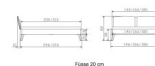

Bett Lounge Mareto Wildbuche von Hasena

Wildbuche natur park

Fluss 20 cm

Fluss 25 cm

Note : Pas noté

Prix

908,00 CHF

Lieferzeit ca.
2 - 4 Wochen*

*Lagerbestand anfragen

[Poser une question sur ce produit](#)

Description du produit

Bett Lounge Mareto Wildbuche von Hasena

Bettrahmen: Lounge 18 cm in Wildbuche natur, geölt
Kopfteil: ca. 44 cm mit Kissen Kul smoke
Füsse: 20 **oder** 25 cm Höhe

Ab Grösse: 160/200 inkl. Bettladewinkel, 2 Mittelauflegewinkel mit 2 Stützfüssen

Optionale Nachttische:

Drift: B/T/H ca.: 48 x 35 x 9 cm – freischwebende Montage (Montage erfolgt direkt am Bettrahmen)

Seva: B/T/H ca.: 48 x 38 x 16 cm – freischwebende Montage (Montage erfolgt direkt am Bettrahmen)

Stand: B/T/H ca.: 48 x 38 x 42 cm

Surf: B/T/H ca.: 48 x 38 x 36 cm – Kufen Füsse

Styly: B/T/H ca.: 43 x 43 x 48 cm - 1 Schublade

Optional Mitteltraverse:

stützt die Lattenroste längs in der Mitte ab.

Für Betten ab Breite 160 cm mit 2 Lattenrosten oder Motorrahmeneinbau empfehlen wir den Einsatz einer Mitteltraverse.