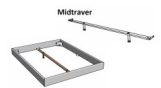

Mitdrawer

Note : Pas noté
Prix

829,00 CHF

[Poser une question sur ce produit](#)