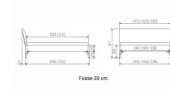

Bett Lounge Broni Wildbuche von Hasena

Note : Pas noté

Prix

824,00 CHF

[Poser une question sur ce produit](#)

Description du produit

Bett Lounge Broni Wildbuche von Hasena