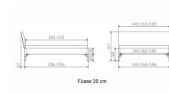

Bett Lounge Broni Nussbaum von Hasena

Note : Pas noté

Prix

1156,00 CHF

[Poser une question sur ce produit](#)

Description du produit

Bett Lounge Broni Nussbaum von Hasena