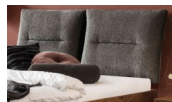

Bett Bergamo Totti Nussbaum von Hasena

Note : Pas noté
Prix

1303,00 CHF

[Poser une question sur ce produit](#)