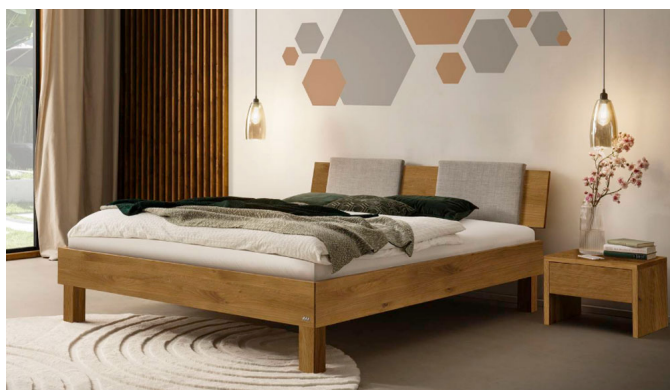

Bett Bergamo Piemonte inklusiv Kissen Wildeiche von Hasena

Note : Pas noté

Prix

851,00 CHF

[Poser une question sur ce produit](#)