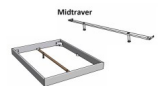

Mitttraver

Note : Pas noté

Prix

1095,00 CHF

[Poser une question sur ce produit](#)