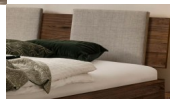

Bett Bergamo Piemonte inklusiv Kissen Nussbaum von Hasena

Kissen 40x40 cm