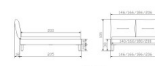

Bett Bergamo Emilia Wildeiche von Hasena

Note : Pas noté
Prix

1199,00 CHF

[Poser une question sur ce produit](#)