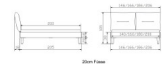

Bett Bergamo Emilia Kernbuche von Hasena

Note : Pas noté

Prix

1048,00 CHF

[Poser une question sur ce produit](#)