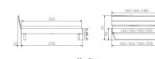

Bett Bergamo Arezzo Nussbaum von Hasena

Note : Pas noté
Prix

1110,00 CHF

[Poser une question sur ce produit](#)