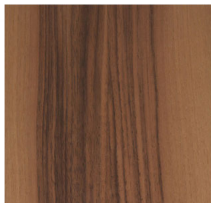

Beizentischplatte, Tischplatte nach Mass in Euro Nussbaum