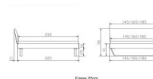

Trento Bett Sariano Kernbuche von Hasena

Bewertung: Noch nicht bewertet

Preis

642,00 CHF

[Stellen Sie eine Frage zu diesem Produkt](#)

Beschreibung

Trento Bett Sariano Kernbuche von Hasena

Rahmen: Trento 16 cm, Kernbuche massiv Natur, geölt
Kopfteil: Lecco Kopfteil Kunstleder Kul smoke 336 (bei 200 cm breiten Betten Kopfteil 180 cm
Füsse: Kufen Glyd anthrazit 20 cm **oder** 25 cm Höhe