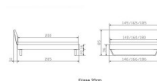

Trento Bett Sariano Kernbuche von Hasena

Bewertung: Noch nicht bewertet

Preis

642,00 CHF

[Stellen Sie eine Frage zu diesem Produkt](#)

Beschreibung

Trento Bett Sariano Kernbuche von Hasena

Rahmen: Trento 16 cm, Kernbuche massiv Natur, geölt
Kopfteil: Lecco Kopfteil Kunstleder Kul smoke 336 (bei 200 cm breiten Betten Kopfteil 180 cm
Füsse: Kufen Glyd anthrazit 20 cm **oder** 25 cm Höhe