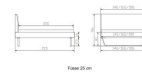

Trento Bett Pietro Nussbaum von Hasena

Bewertung: Noch nicht bewertet

Preis

1303,00 CHF

[Stellen Sie eine Frage zu diesem Produkt](#)

Beschreibung

Trento Bett Pietro Nussbaum von Hasena