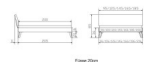

Trento Bett Pesaro Buche von Hasena

Bewertung: Noch nicht bewertet

Preis

558,00 CHF

[Stellen Sie eine Frage zu diesem Produkt](#)