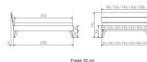

Trento Bett Ortona MDF weiss deckend lackiert von Hasena

Bewertung: Noch nicht bewertet

Preis

522,00 CHF

[Stellen Sie eine Frage zu diesem Produkt](#)

Beschreibung

Trento Bett Ortona MDF weiss deckend lackiert von Hasena