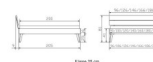

Trento Bett Ortona MDF weiss deckend lackiert von Hasena

Bewertung: Noch nicht bewertet

Preis

522,00 CHF

[Stellen Sie eine Frage zu diesem Produkt](#)

Beschreibung

Trento Bett Ortona MDF weiss deckend lackiert von Hasena